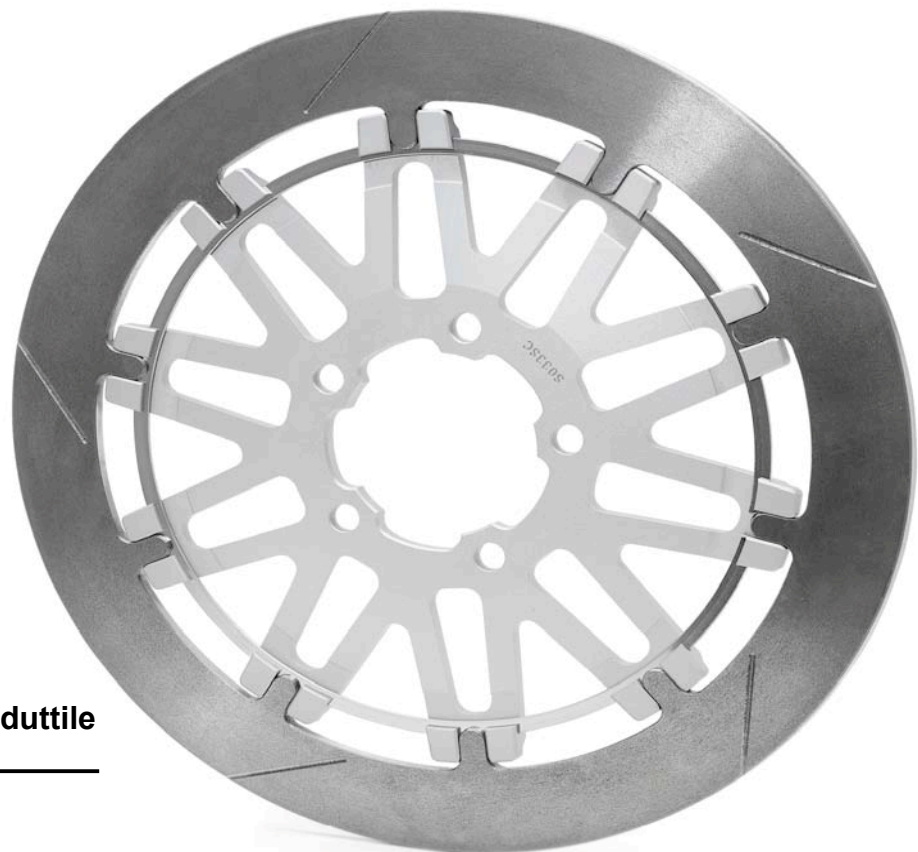

**Disco serie S in ghisa duttile**

Disco serie HP in acciaio

Disco flottante  
BMW in acciaio

Race Kit

Pompa freno iniversale doppia

**SISTEMA PFM - L'UNICO  
DISCO COMPOSTO  
DA SOLO TRE PARTI**

**SUPPORTO Paddock**