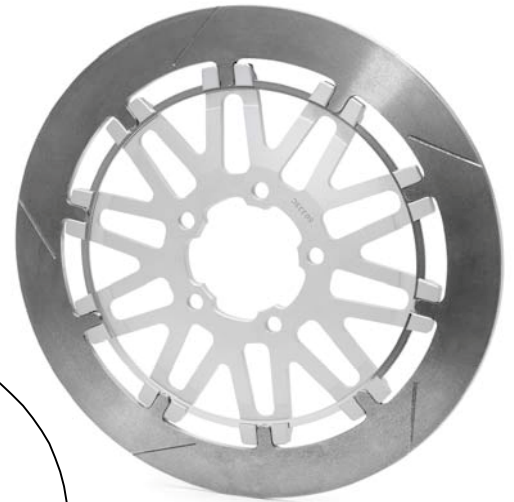

Serie S in ghisa duttile