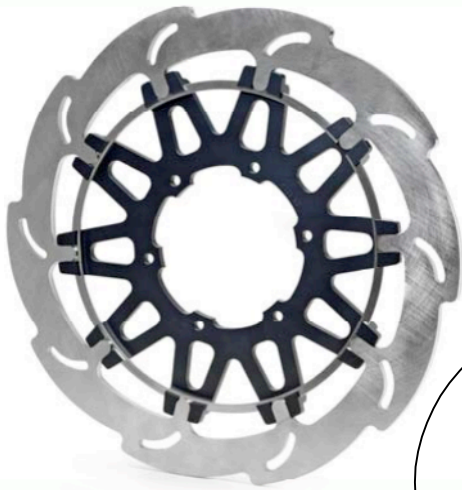

DISCHI SOSTITUTIVI DEGLI ORIGINALI

Serie P in acciaio speciale