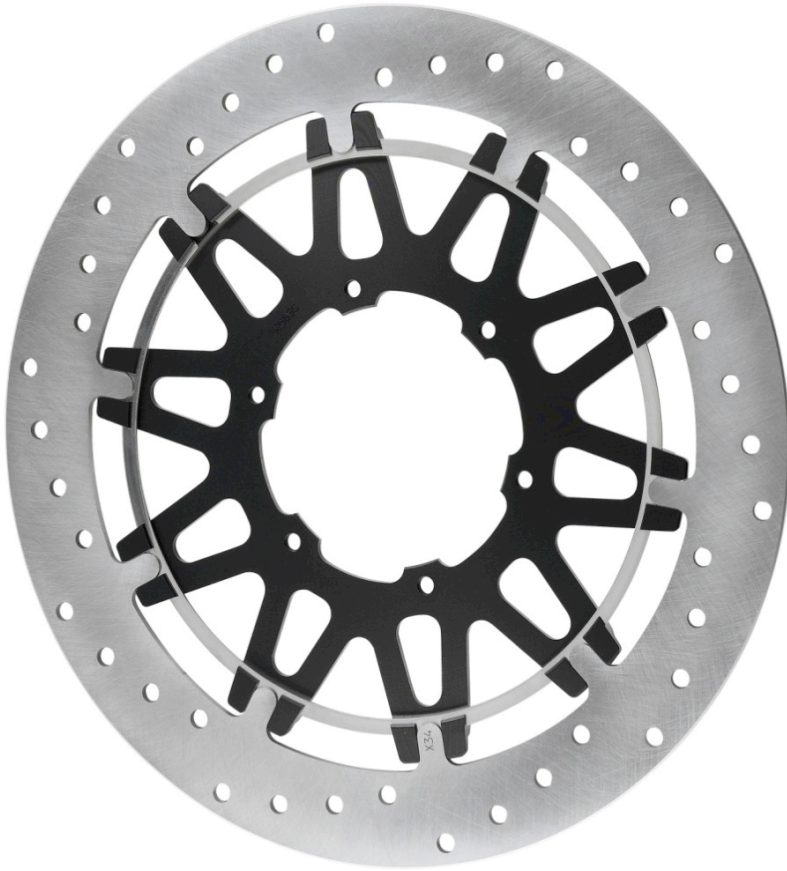

**Disco serie S in ghisa duttile**

Disco serie HP in acciaio

Disco flottante  
BMW in acciaio

Race Kit

Pompa freno iniversale doppia

**SISTEMA PFM - L'UNICO  
DISCO COMPOSTO  
DA SOLO TRE PARTI**

**SUPPORTO Paddock**