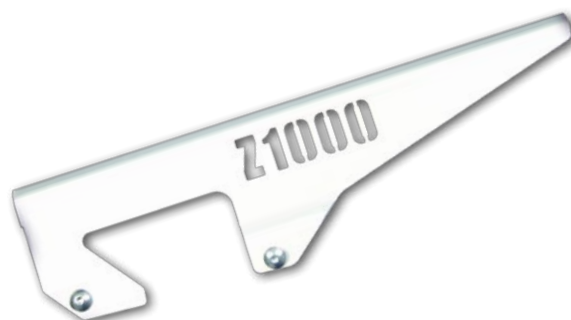

Adaptable modèle 2004/06
Ref : 47019
Option éclairage de plaque **10 €**
Ref : 47047

75 €

BRIDE DE GUIDON

Adaptable modèle 2003/06
Ref : W08K043 Noir
Ref : W00K044 Or

50 €

CARTER DE CHAINE

Adaptable modèle 2003/06
Ref : W13K1458