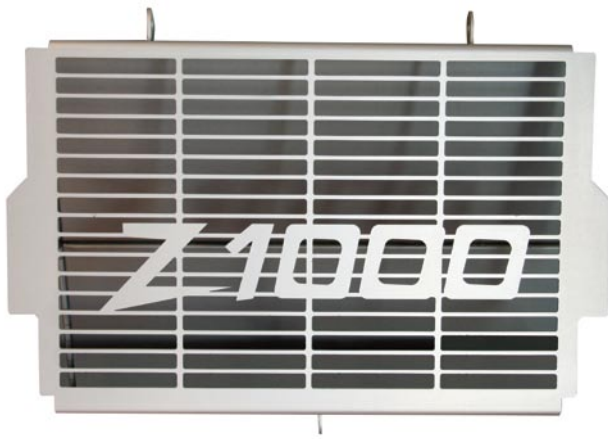

Adaptable Z 1000 - 2007/09
Réf. BK1530.NO **95€**

Z 1000 - 2007/09

110 €

GRILLE DE RADIATEUR

Adaptable Z 1000 - 2007
Réf. W12K1421
Adaptable Z1000 - 2008 / 09
Réf. W12K1422

SUPPORT DE PLAQUE

Adaptable Z 1000 - 2007
Livré sans éclairage de plaque
Réf. 47091 **55 €**
Adaptable Z 1000 - 2007
Livré avec éclairage de plaque
Réf. 47092 **65 €**