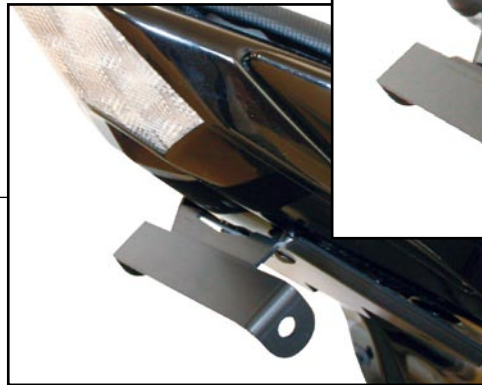

Adaptable Z 1000 - 2007/09
Réf. BK1530.NO **95€**

Z 1000 - 2007/09

110 €

GRILLE DE RADIATEUR

Adaptable Z 1000 - 2007
Réf. W12K1421
Adaptable Z1000 - 2008 / 09
Réf. W12K1422

SUPPORT DE PLAQUE

Adaptable Z 1000 - 2007
Livré sans éclairage de plaque
Réf. 47091 **55 €**
Adaptable Z 1000 - 2007
Livré avec éclairage de plaque
Réf. 47092 **65 €**