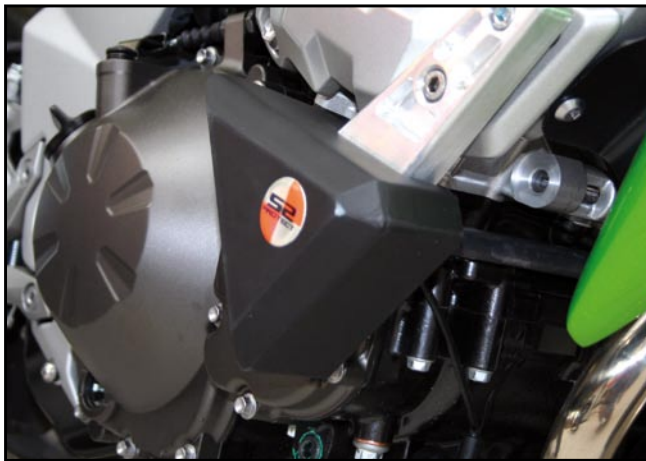

199 €

TAMPONS DE PROTECTION S2

(La Paire)
Adaptable Z 750 - 2007/10
Réf. 611.072

199 €

ROULETTES DE PROTECTION

TETE ALU DIABLE
Livrées avec kit de déport
Ref. 680,072

Z 750 R - 2011

Photos non contractuelles