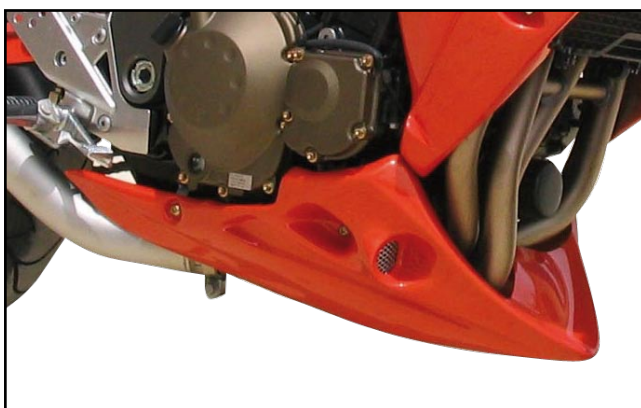

BRUT 149 €
PEINT 185 €

GARDE BOUE ARRIERE

Adaptable Z 750 S
Ref. K762.XXX

BRUT 249 €
PEINT 299 €

SABOT MOTEUR

Sans Halogene
Adaptable Z 750 S
Ref. K757.XXX

BRUT 285 €
PEINT 345 €

SABOT MOTEUR