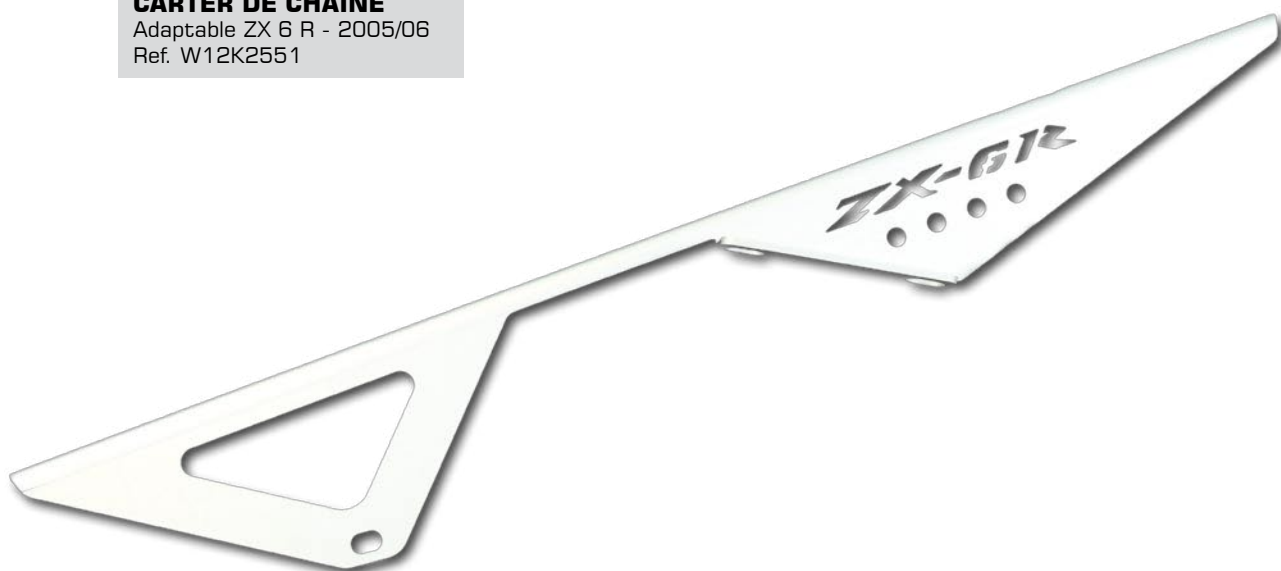

CARTER DE CHAINE

Adaptable ZX 6 R - 2005/06
Ref. W12K2551