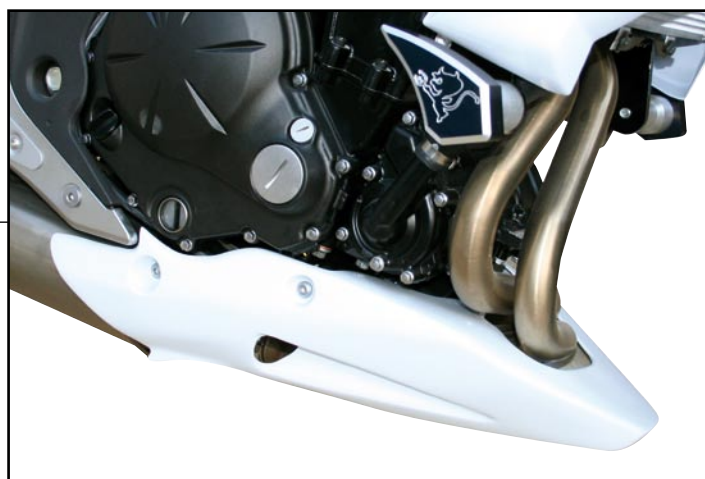

SABOT MOTEUR

Adaptable modèle - 2009/10
Ref. K683.XXX