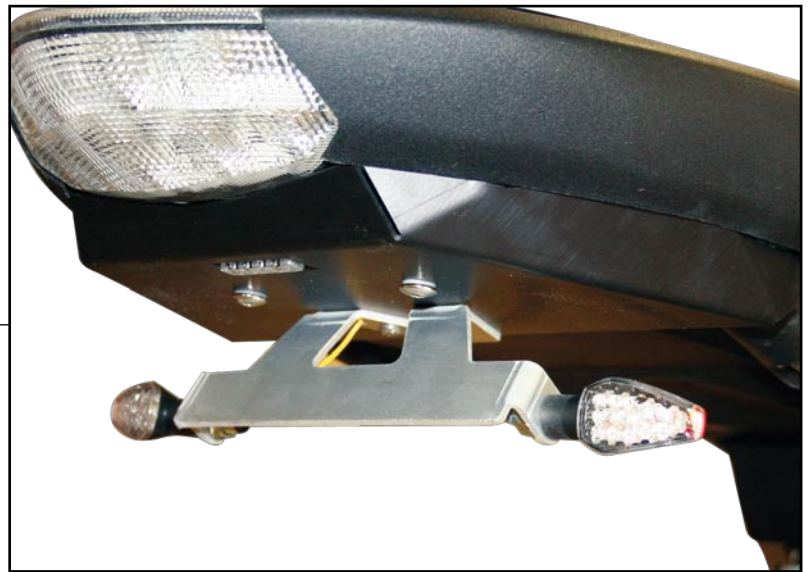

SUPPORT DE PLAQUE

Livré avec éclairage de plaque
Adaptable 2007/09
Ref. 47081

50 €

CARTER DE CHAINE

Adaptable 2007/09
Ref. W13K4471