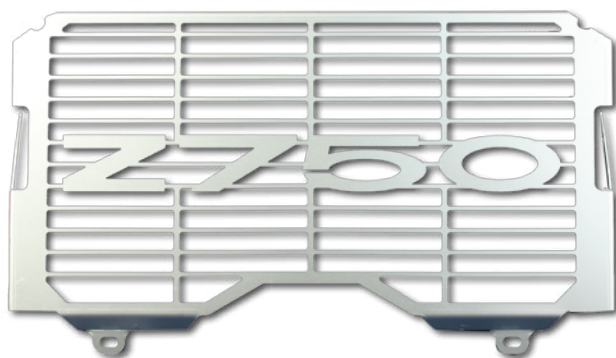

GRILLE DE RADIATEUR

Adaptable modèle 2004/06
Ref : W12K1726