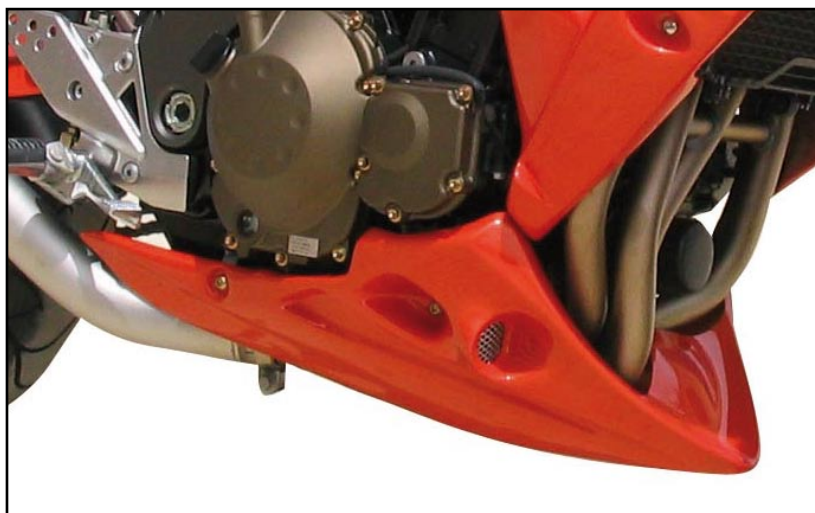

Photos non contractuelles

KAWASAKI ZR7 - 99/05

KAWASAKI Z750

2004/06

Photos non contractuelles

BRUT 259 €
PEINT 299 €

MINI SABOT MOTEUR
Adaptable Z 750 N - 2004/06
Ref. K753.XXX

BRUT 259 €
PEINT 299 €