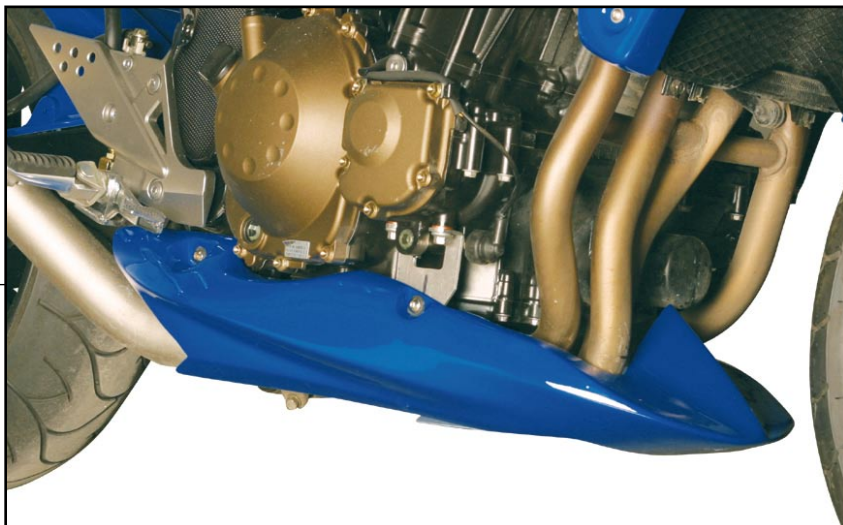

Photos non contractuelles

KAWASAKI ZR7 - 99/05

KAWASAKI Z750

2004/06

Photos non contractuelles

BRUT 259 €
PEINT 299 €

MINI SABOT MOTEUR
Adaptable Z 750 N - 2004/06
Ref. K753.XXX

BRUT 259 €
PEINT 299 €