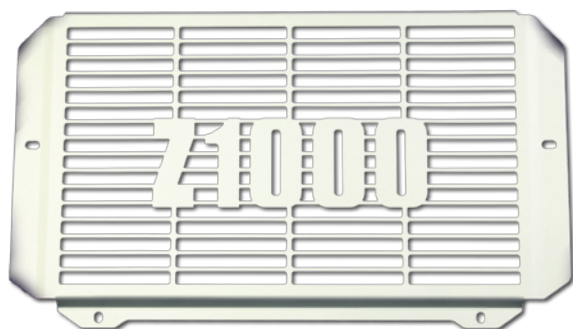

GRILLE DE RADIATEUR

Adaptable modèle 2003/06
Ref : W12K1420

Photos non contractuelles

Z 1000 - 2003/06