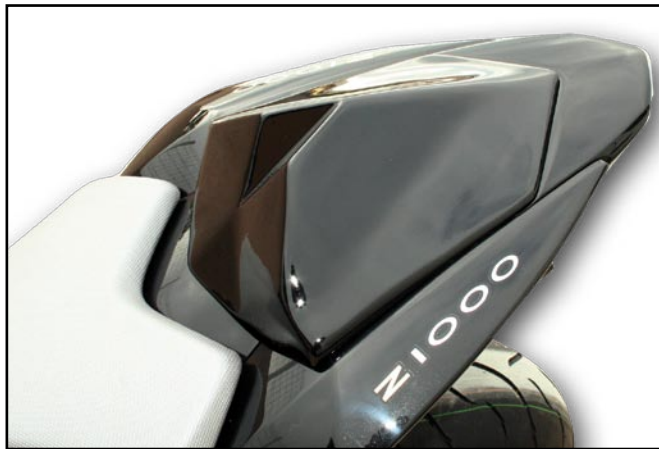

ROULETTE WR

(La Paire)
Ref. 680.071