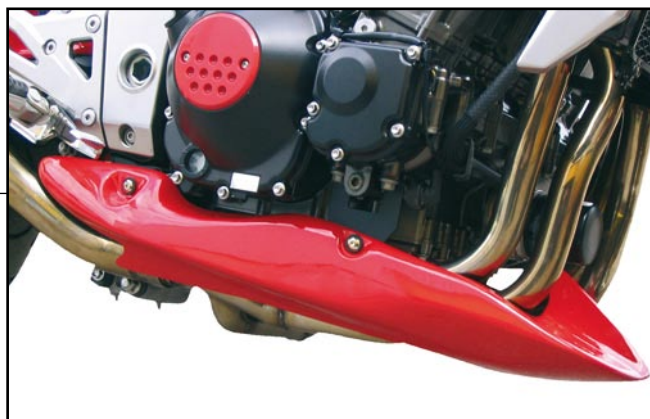

KAWASAKI Z 1000

2003/06

Photos non contractuelles

BRUT 249 €
PEINT 299 €

MINI SABOT MOTEUR

Adaptable Z 1000 - 2003/06
Ref. K1003.XXX

BULLE

Adaptable Z 1000

Ref. BK1520 NO - NOIR

79 €

Ref. BK1520 BLI - IRIDIUM BLEU + 6cm

125 €

Ref. BK1520 TI - IRIDIUM TITANE + 6cm

125 €

BRUT 149 €
PEINT 185 €