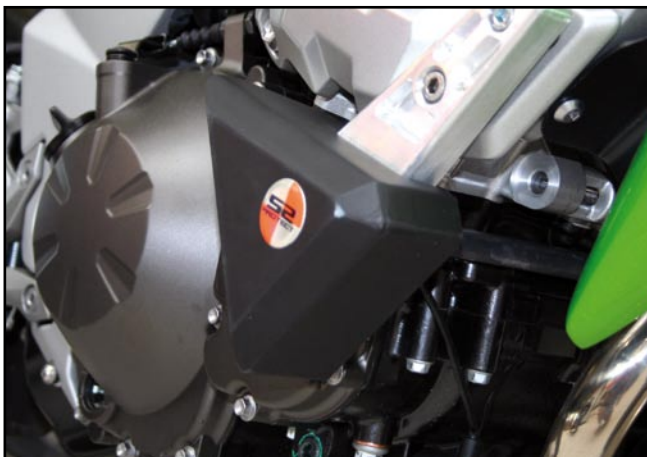

199 €

TAMPON DE PROTECTION S2

(La Paire)
Adaptable Z 1000 - 2007/09
Réf. 611.072

Z 1000 - 2007/09