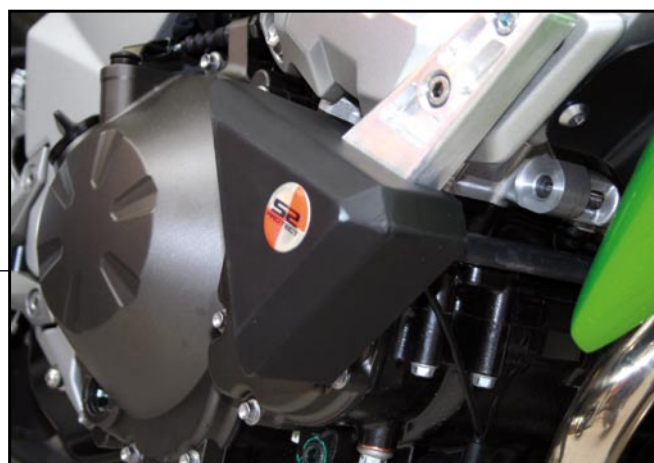

TAMPON DE PROTECTION S2

(La Paire)
Adaptable Z 750 - 2007/10
Réf. 611.072

BRUT 249 €
PEINT 299 €

SABOT FURTIF

Adaptable Z 750 - 2007/10
Réf. K773.XXX

Z 750 - 2007/10