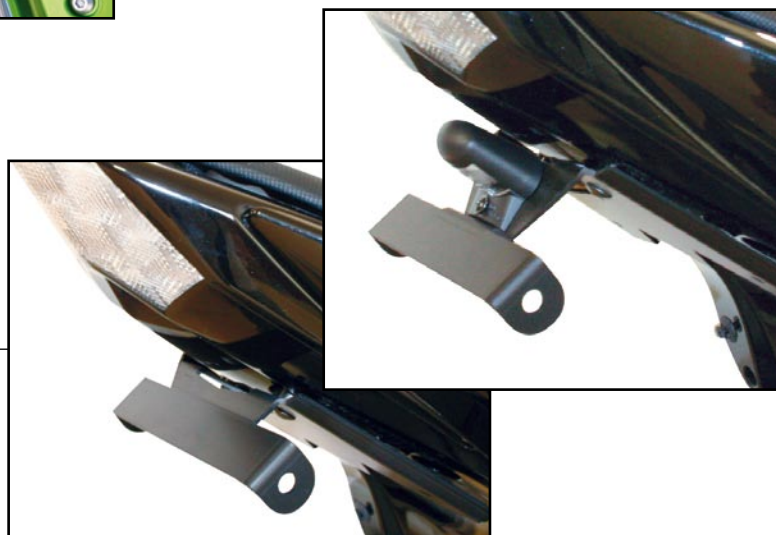

110 €

GRILLE DE RADIATEUR

Adaptable Z 750 - 2007
Réf. W12K1727
Adaptable Z 750 - 2008/10
Réf. W12K1728

SUPPORT DE PLAQUE

Adaptable Z 750 - 2007/10
Livré sans éclairage de plaque
Réf. 47091 **55 €**
Adaptable Z 750 - 2007/10
Livré avec éclairage de plaque
Réf. 47092 **65 €**