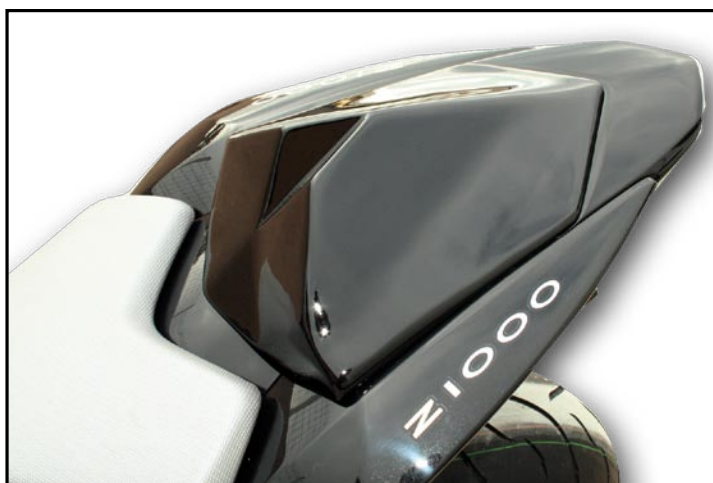

80 €

SUPPORT DE PLAQUE

Livré avec éclairage de plaque
Réf. 47163 E

SUPPORT DE PLAQUE

Adaptable Z 750 R - 2011
Livré sans éclairage de plaque
Réf. 47091 **55 €**
Adaptable Z 750 R - 2011
Livré avec éclairage de plaque
Réf. 47092 **65 €**