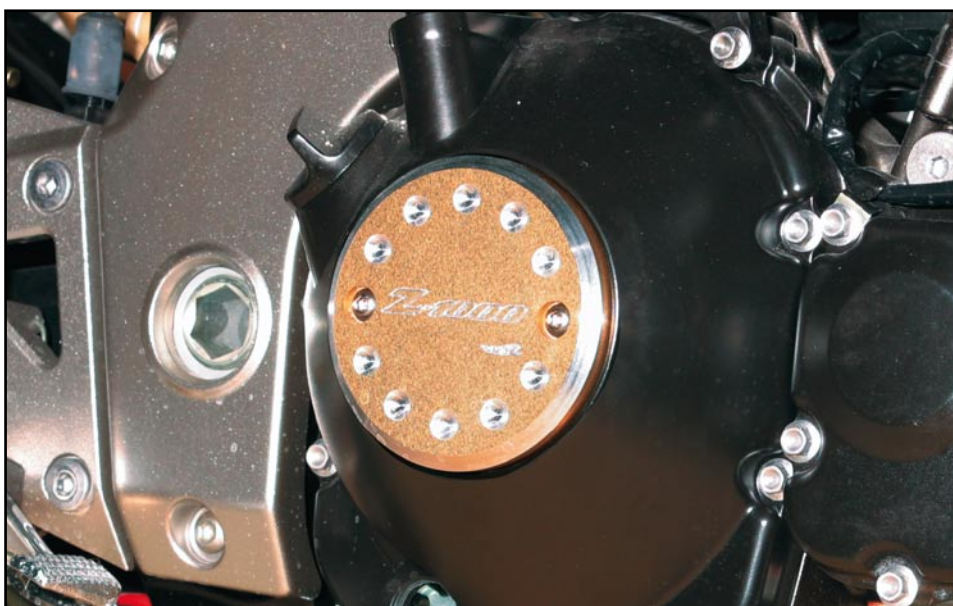

69 €

PAIRE DE CACHES CARTER

Embrayage et Alternateur
Ref. W16K004

Z 1000 - 2003/06

51 €

SUPPORT DE PLAQUE

Adaptable modèle 2004/06
Ref : 47019
Option éclairage de plaque **10 €**
Ref : 47047