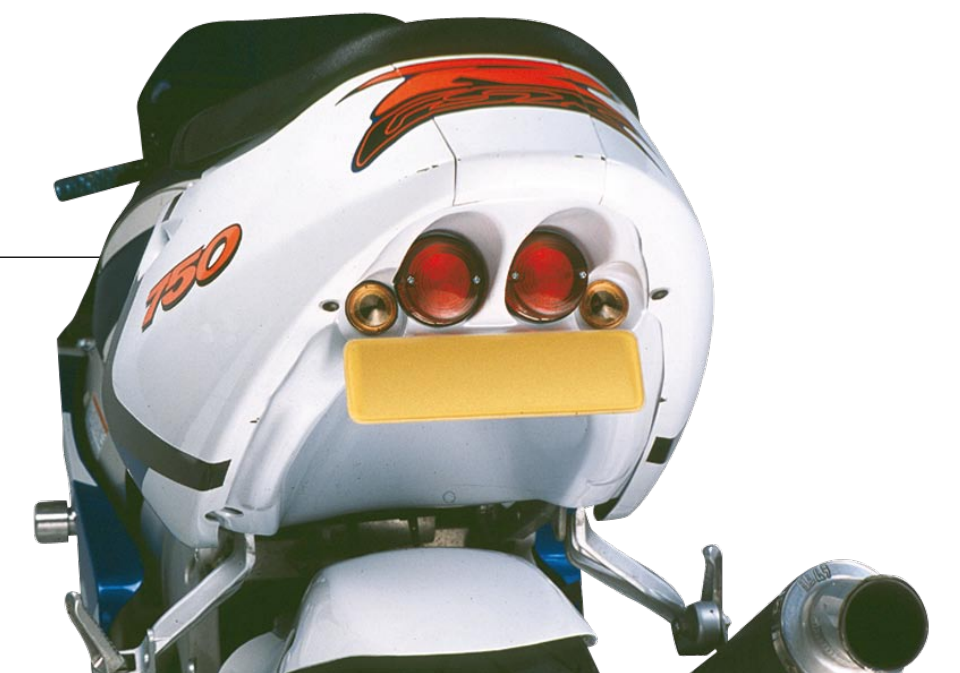

48 €

BOUCHON MAITRE CYLINDRE
Adaptable GSXR de 1996 à 2009
Ref. W01S063 noir
Ref. W01S062 rouge
Ref. W01S061 bleu

GSXR 750 SRAD

Photos non contractuelles

BRUT 290 €
PEINT 320 €

PASSAGE DE ROUE

Clignotants intégrés,
feu arrière à led
Adaptable GSXR 750 SRAD
Ref. 751.XXX