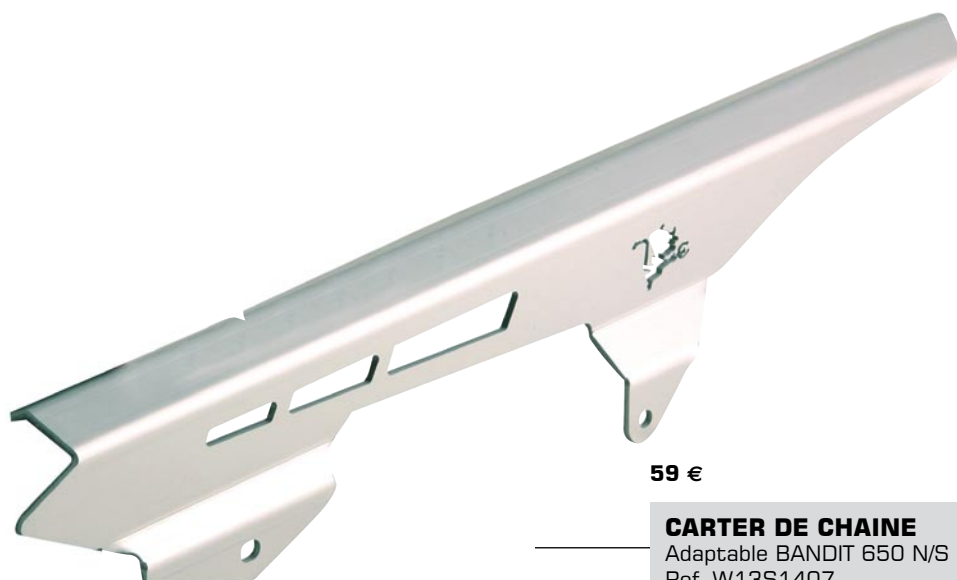

Adaptable BANDIT 650 N - 2007/08
Ref. 1257.XXX

95 €

ROULETTE DE PROTECTION

(La Paire)

Adaptable GSF 650 2007/09
Adaptable GSF 1250 - 2007/09
Réf. 611RVS.003

59 €

CARTER DE CHAINE

Adaptable BANDIT 650 N/S
Ref. W13S1407