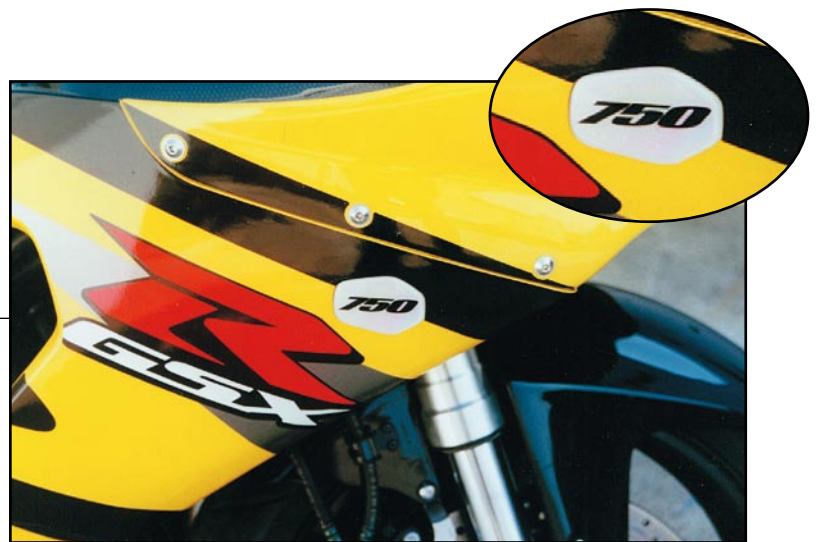

OBTURATEURS CLIGNOTANTS

Adaptable 600 - 2001/03
Ref. 1009.600

BULLE DOUBLE COURBURE

Adaptable 600/750/1000
Ref. BS033 FU - FUMEE
Ref. BS033 NO - NOIR
Ref. BS033 BL - BLEU

79 €
79 €
79 €