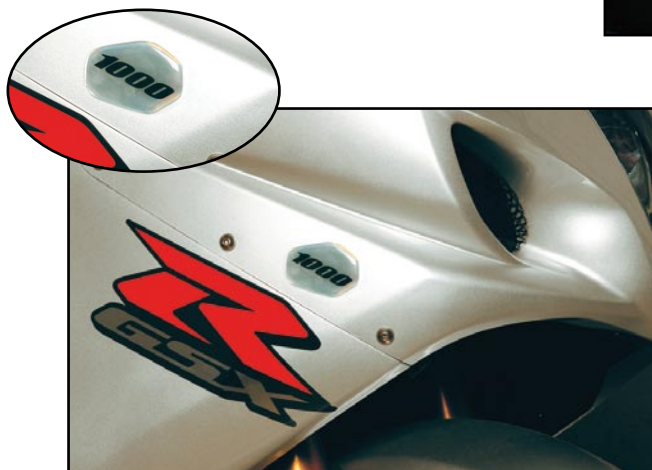

GARDE BOUE ARRIERE

Adaptable GSXR 600 - 2004/05
Ref. 762.XXX

44 €

OBTURATEURS DE CLIGNOTANTS

Adaptable 600 - 2004/05
Ref. 755.600

GSXR 600 - 2004/05