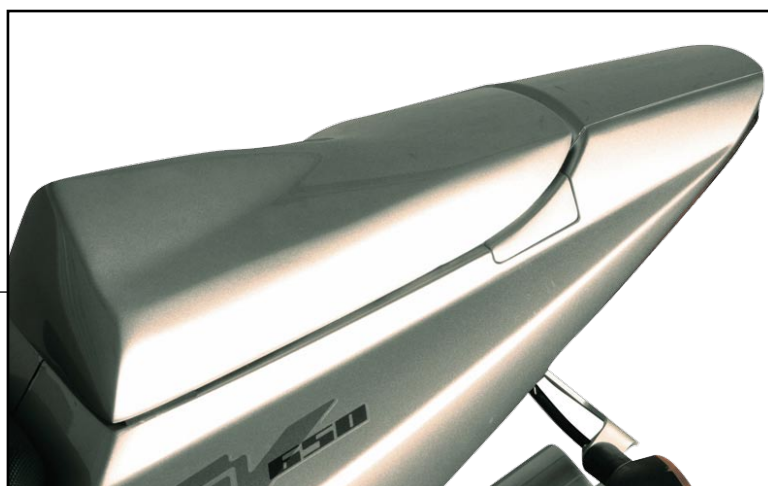

OBTURATEURS DE SELLE

Adaptable SV 1000 N/S - 2003/09
Ref. 1013.XXX