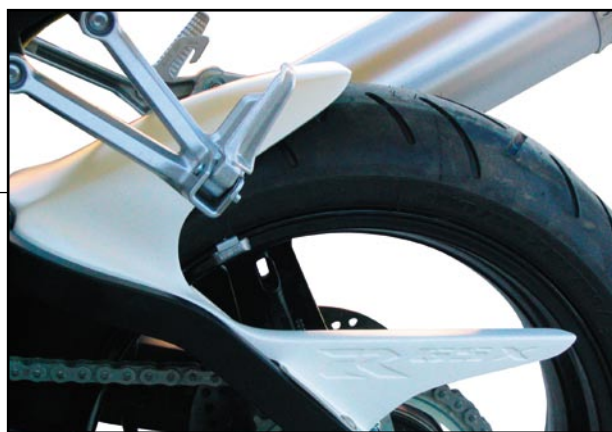

44 €

OBTURATEURS DE CLIGNOTANTS

Adaptable 750 - 2004/05
Ref. 755.750

GSXR 750 - 2004/05

SABOT STREET LEE COPPER	220 €
Ref. 766.XXX	
ECOPE STREET LEE COPPER (La Paire)	220 €
Ref. 772.XXX	
TDF STREET LEE COPPER	200 €
Ref. 769.XXX	
COQUE ARRIERE AVEC CLIGNOTANTS INTEGRES ET PASSAGE DE ROUE	320 €
Ref. 765.XXX	