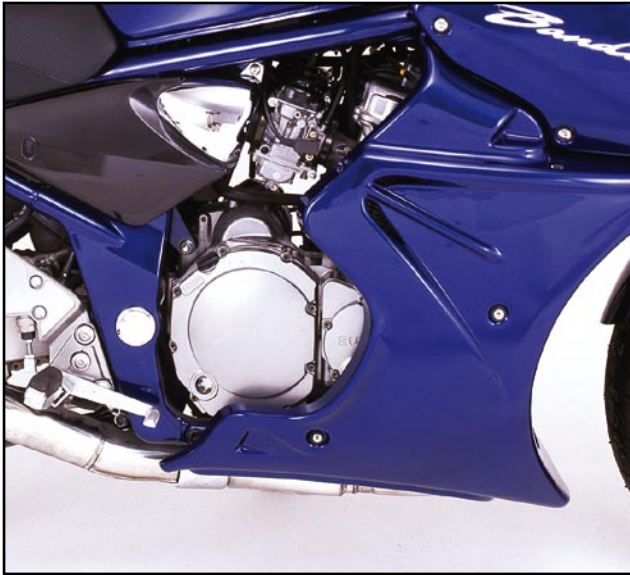

BULLE HAUTE

Adaptable BANDIT 1200 S
Ref. BS613 FU **FUMEE 79 €**
Ref. BS613 NO **NOIR 79 €**

BRUT 165 €
PEINT 205 €

SAUTE VENT GLADIATOR

Adaptable 1200 N
Ref. 1103.XXX

Photos non contractuelles

PEINT 499 €

BAS DE CARENAGE