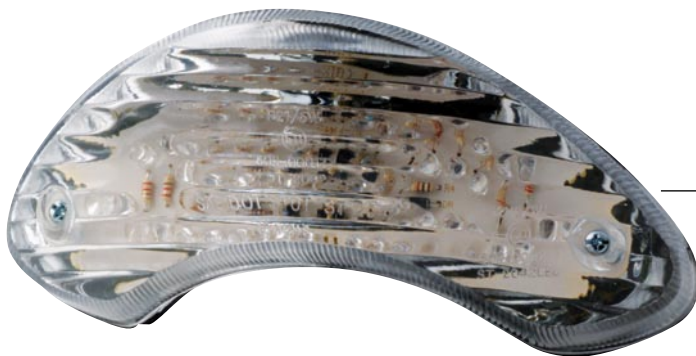

BULLE DOUBLE COURBURE

Adaptable SV 650S - 1999/02	
Ref. BS013 FU - FUMEE	79 €
Ref. BS013 BL - BLEU	79 €
Ref. BS013 BLI - IRIDIUM BLEU	125 €
Ref. BS013 TI - IRIDIUM TITANE	125 €