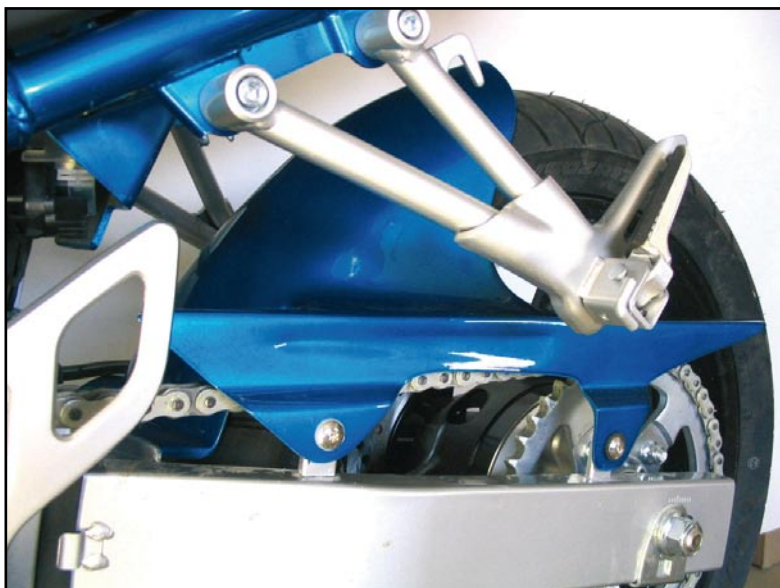

Photos non contractuelles

BRUT 149 €
PEINT 185 €

GARDE BOUE ARRIERE
Adaptable BANDIT 650 / 2007
Ref. 712.XXX

BANDIT 650 N/S - 07/08

BRUT 190 €
PEINT 220 €

GARDE BOUE ARRIERE
Avec carter de chaine
Adaptable BANDIT 650
Ref. 715.XXX