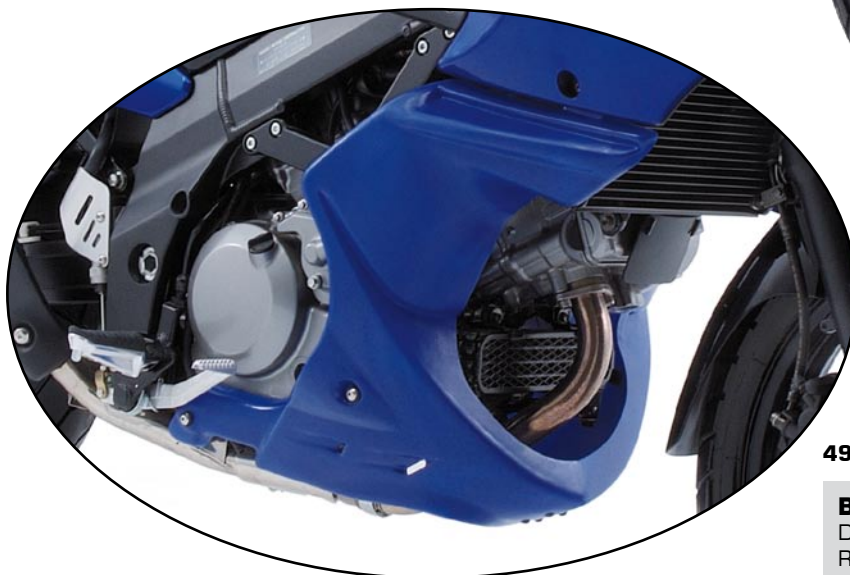

BRUT 149 €
PEINT 185 €

GARDE BOUE ARRIÈRE

DL 650
Ref. 673.XXX
DL 650 ABS
Ref. 673ABS.XXX

499 €

BAS DE CARENAGE TCP

DL 650
Ref. 96Z030.XXX

Photos non contractuelles

DL 650 - 2004/10