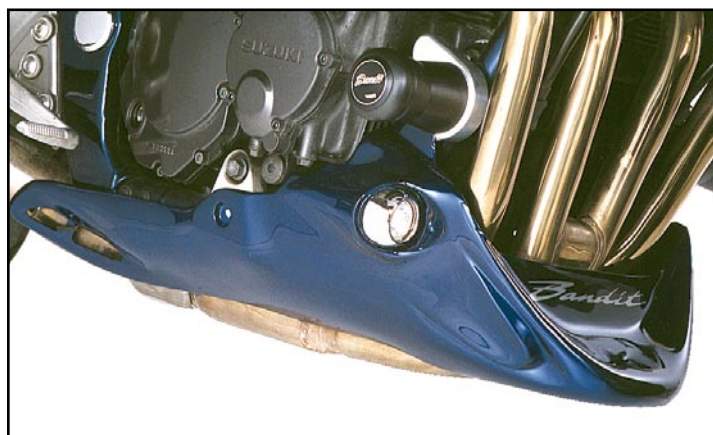

SABOT MOTEUR SANS HALOGENE

Adaptable 600
Compatible Roulette de protection
Ref. 603.XXX