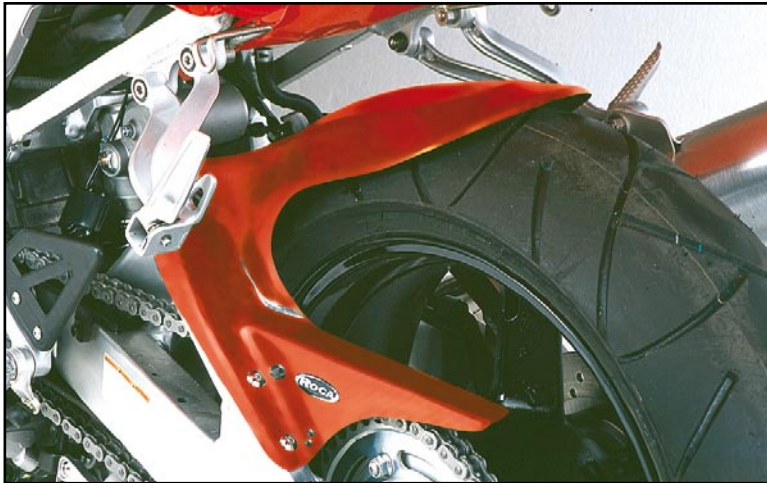

BRUT 149 €
PEINT 185 €

GARDE BOUE ARRIERE

Adaptable 750
Ref. 1004.XXX

BRUT 180 €
PEINT 205 €

GARDE BOUE ARRIERE

Adaptable 750
Livre avec Carter Chaîne Alu
Ref. 1004R.XXX

GSXR 750 - 2001/03

BRUT 149 €
PEINT 185 €