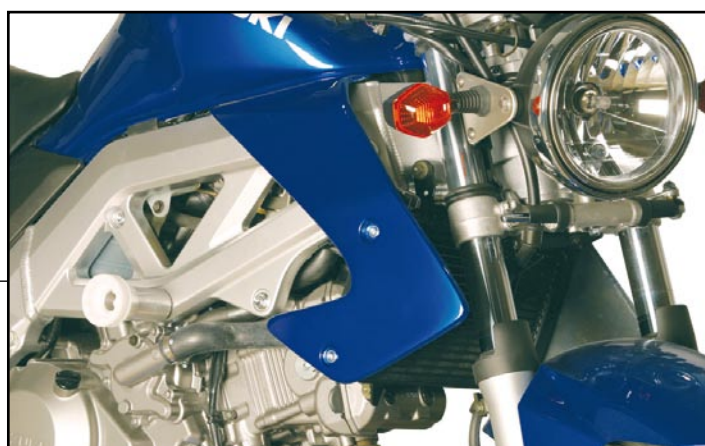

BRUT 170 €
PEINT 195 €

ECOPE RADIATEUR ROCA
(La Paire)
Adaptable SV 650 N - 2003/10
Ref. 668.XXX