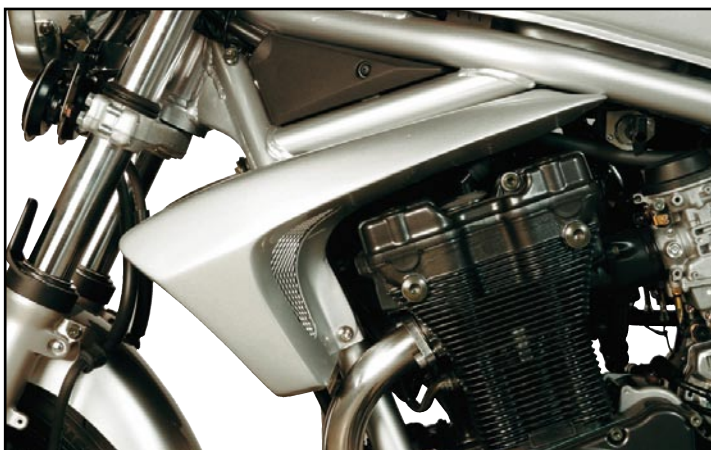

BRUT 280 €
PEINT 320 €

PASSAGE DE ROUE SATURNE

Adaptable 600
Ref. 606.XXX

BANDIT 600 N/S - 00/04

Photos non contractuelles

BANDIT 600 N/S - 00/04

BRUT 220 €
PEINT 250 €

ECOPE RADIATEUR