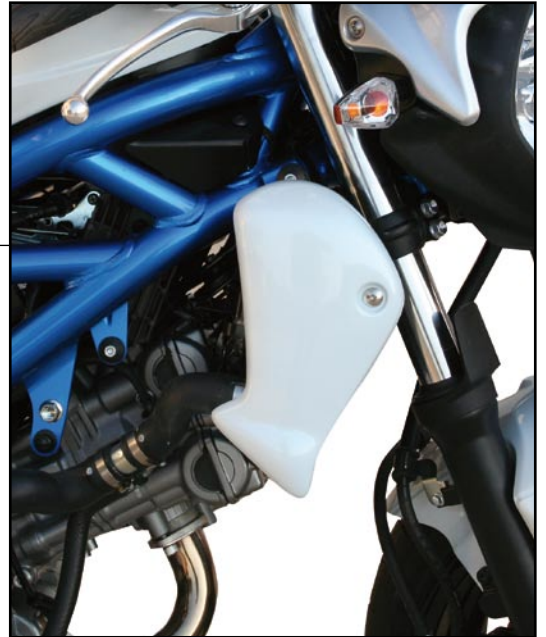

650 GLADIUS - 09/10

BRUT 429 €
PEINT 475 €

COQUE ARRIERE SPIRIT 70

Livrée complète
Ref. S659.XXX

BRUT 186 €
PEINT 216 €

ECOPE SPIRIT 70

(La Paire)
Adaptable Gladius 2009/10
Ref. S655.XXX

109 €