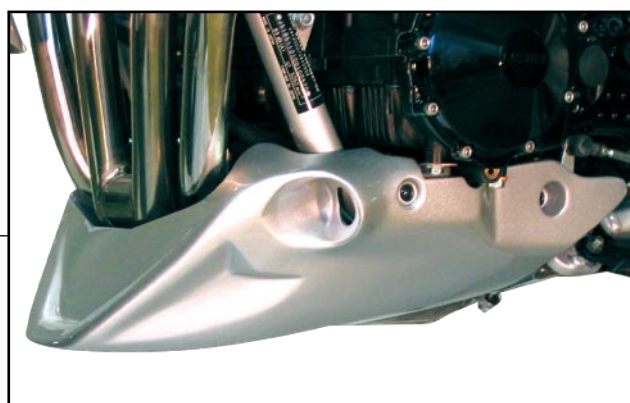

SABOT MOTEUR COMPATIBLE ROULETTE DE PROTECTION

Sans Halogène
Adaptable BANDIT 650 - 2005/06
Ref. 703.XXX