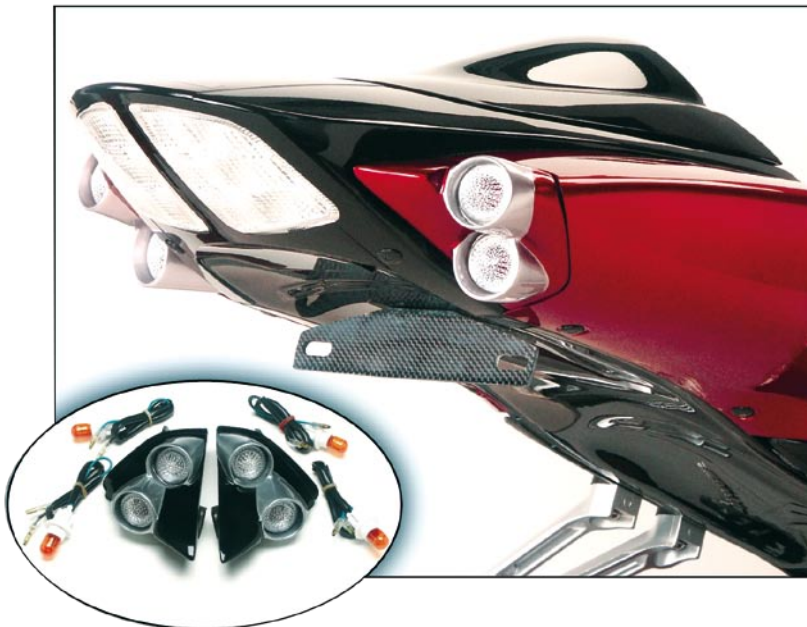

TAMPON DE PROTECTION

(La Paire)
Adaptable 2007/08
REF. 611.016

299 €

KIT CLIGNOTANTS ARRIERE

DOUBLE GUN
Ref. 1015.XXX

GSX R 1000 - 07/08