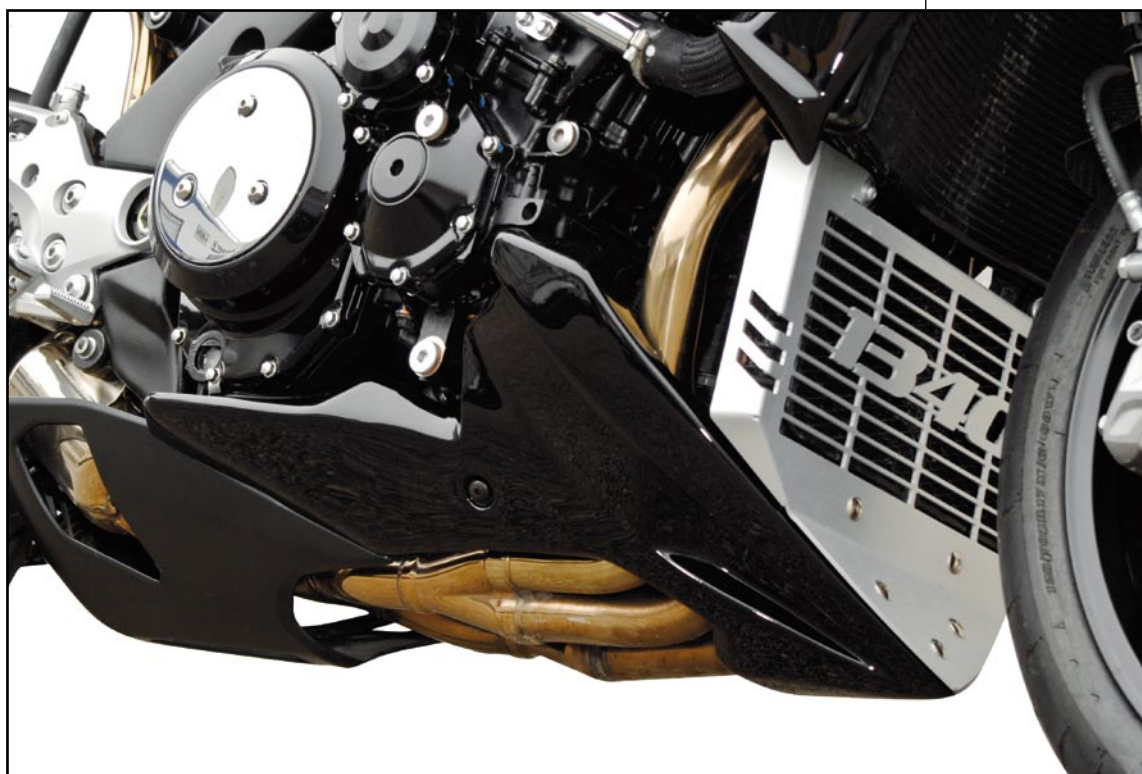

**SABOT MOTEUR
LIVRE AVEC PROTECTION
RADIATEUR ALUMINIUM**

Adaptable B-KING 2008/10
Ref. 1343.XXX