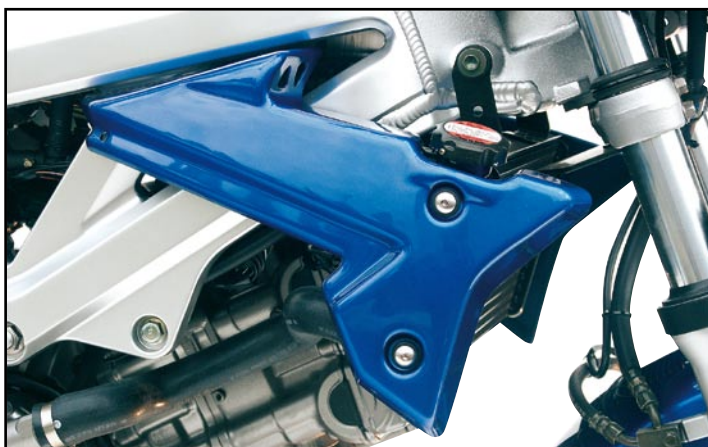

BRUT 185 €
PEINT 209 €

ECOPE RADIATEUR TCP
(La Paire)
Adaptable SV 650 N - 2003/10
Ref. 903870.XXX