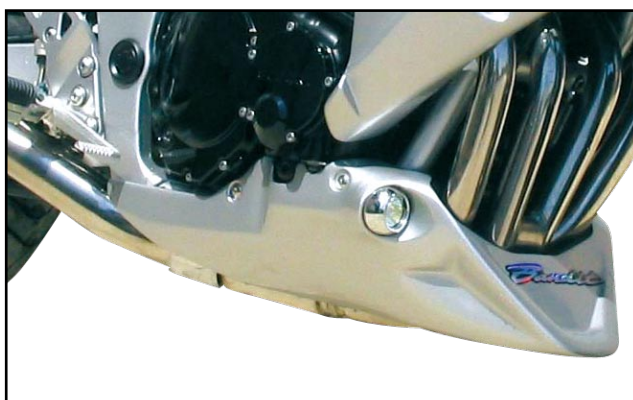

SABOT MOTEUR COMPATIBLE ROULETTE DE PROTECTION

Sans Halogène
Adaptable BANDIT 650 - 2005/06
Ref. 703.XXX