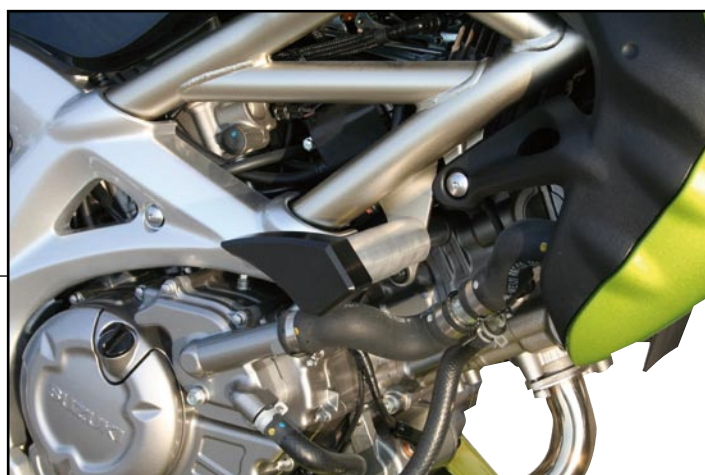

SAUTE VENT S2

Adaptable modèle 2009/10
Ref. S656.XXX

BRUT 190 €
PEINT 220 €

SAUTE VENT DIABLO

Adaptable modèle 2009/10
Ref. S657.XXX

149 €

TAMPON DE PROTECTION S2

(La Paire)
Ref. 611.103