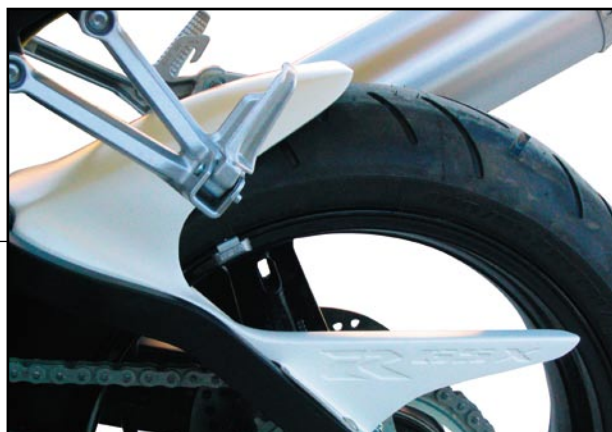

BRUT 149 €
PEINT 185 €

GARDE BOUE ARRIERE

Adaptable GSXR 600 - 2004/05
Ref. 762.XXX

44 €

OBTURATEURS DE CLIGNOTANTS

Adaptable 600 - 2004/05
Ref. 755.600

GSXR 600 - 2004/05

SABOT STREET LEE COPPER	220 €
Ref. 766.XXX	
ECOPE STREET LEE COPPER	220 €
Ref. 772.XXX	
TDF STREET LEE COPPER	200 €
Ref. 769.XXX	
COQUE AR CLIGNOTANTS INTEGRÉS ET PDR	320 €
Ref. 765.XXX	