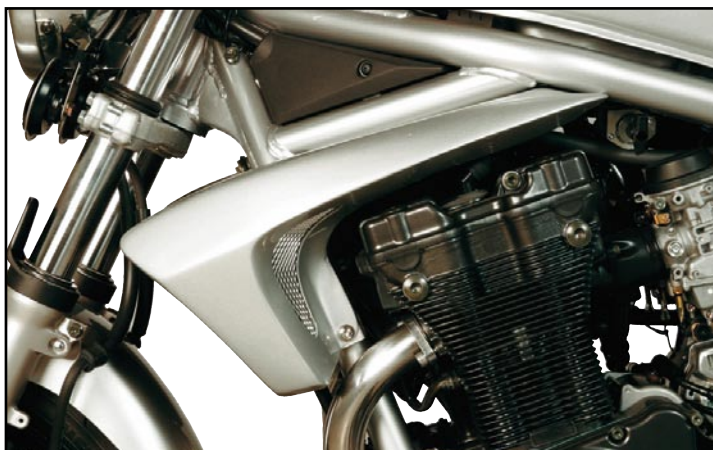

BRUT 220 €
PEINT 250 €

ECOPE RADIATEUR

(La Paire)
Adaptable 1200 BANDIT
Ref. 1207.XXX

BRUT 249 €
PEINT 299 €

SABOT MOTEUR SANS HALOGÈNE

Adaptable 1200 BANDIT / INAZUMA
Compatible avec Roulette S2
Ref. 603.XXX

BRUT 299 €
PEINT 345 €

SABOT MOTEUR AVEC HALOGÈNES

Adaptable 1200 BANDIT / INAZUMA
Compatible avec Roulette S2
Ref. 604.XXX

BRUT 159 €
PEINT 199 €

DOSSERET

Adaptable 1200
Ref. 1204.XXX