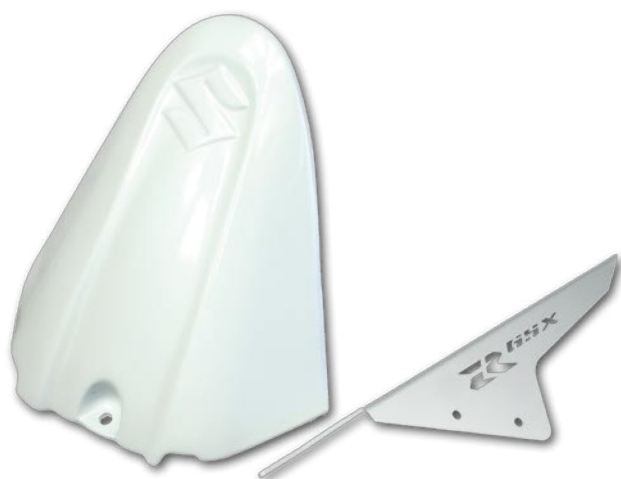

SUZUKI GSXR 1000

2005/06

Photos non contractuelles

BRUT 149 €
PEINT 185 €
CARBONE 230 €

GARDE BOUE ARRIERE

Adaptable 1000
Ref. 1005.XXX