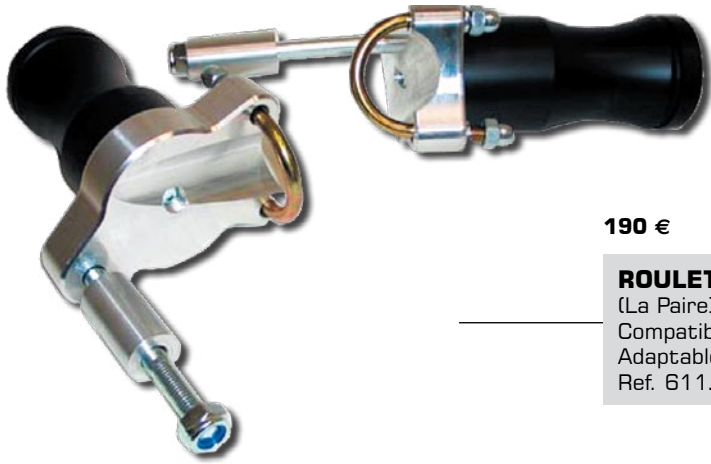

Photos non contractuelles

SUZUKI GSX1400

190 €

ROULETTE DE PROTECTION

(La Paire)

Compatible Sabot: 1403/1404

Adaptable Mod 2002/07

Ref. 611.005

BLEU 165 €

NOIR 165 €

FUMEE 165 €

ROUGE 165 €