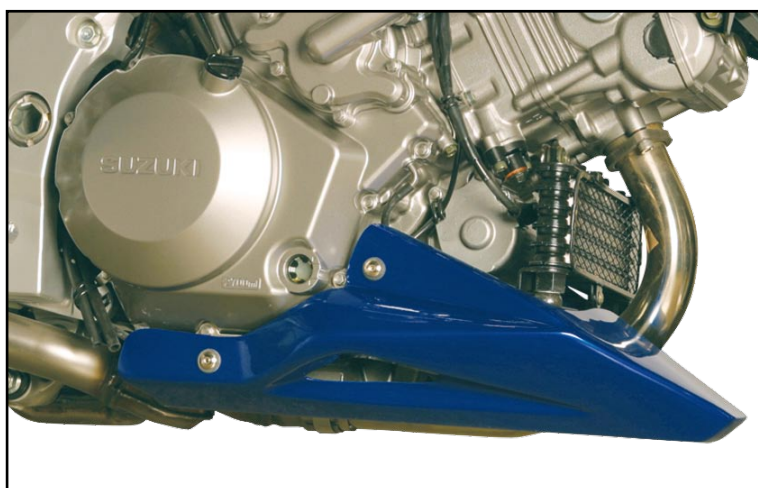

ECOPE DE RADIATEUR

(La Paire)
Adaptable SV 1000 N
Ref. 1040.XXX

BRUT 249 €
PEINT 299 €

SABOT SV 1000 N / S

Adaptable SV 1000 N/S - 2003/09
Ref. 1039.XXX